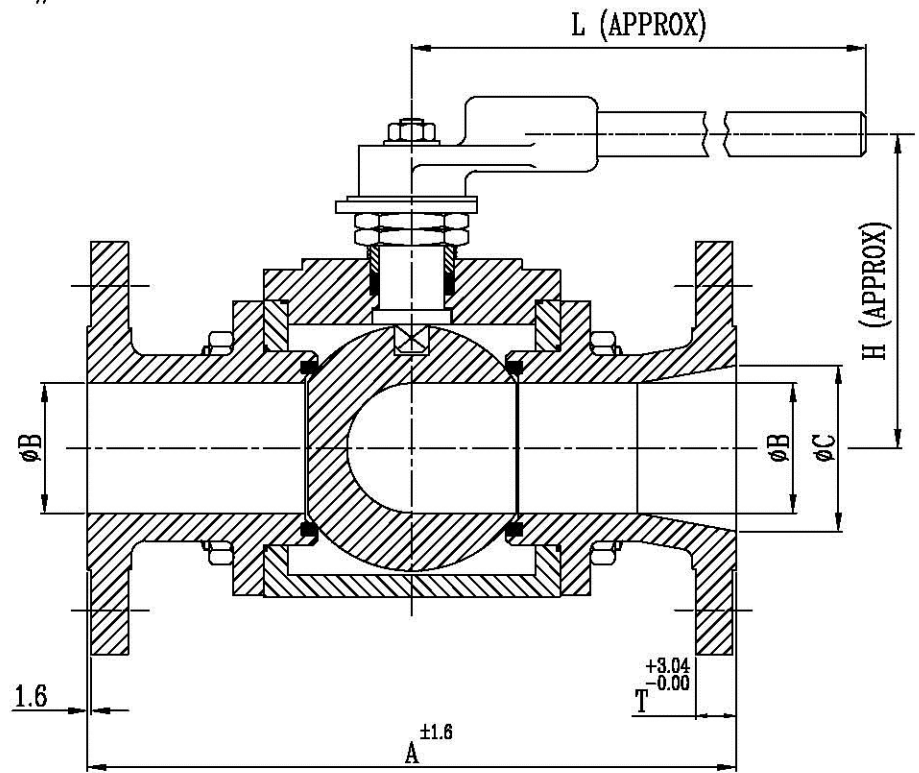

# 3WAY BALL VALVE 150# & 300#

VALVE PHOTO

VALVE SIZE	RATING	A	φB	φC	φD	φE	T	PCD.	NO.OF HOLES	H	L
15mm	150#	139	12.5	15	89	34.9	11.5	60.5	4-φ16	60	150
	300#	152	12.5	15	95	34.9	14.3	67.0	4-φ16	60	150
20mm	150#	152	15	19	99	42.9	11.5	70	4-φ16	60	150
	300#	163	15	19	118	42.9	15.9	82.5	4-φ19	60	150
25mm	150#	165	19	32	108	50.8	11.5	79.5	4-φ16	65	175
	300#	291	19	32	124	50.8	11.5	89.0	4-φ19	70	175
40mm	150#	215	32	38	127	73.0	14.3	98.5	4-φ16	75	200
	300#	220	32	38	156	73.0	20.6	114.5	4-φ22	80	225
50mm	150#	235	38	50	152	92.1	15.9	120.7	4-φ16	80	225
	300#	262	38	50	165	92.1	22	127	8-φ19	90	250
65mm	150#	280	50	65	178	104.8	17.5	140	4-φ19	90	250
	300#	318	50	65	191	104.8	25.5	149	8-φ22	100	275
80mm	150#	318	65	76	191	127.0	19.5	152.5	4-φ19	105	275
	300#	365	65	76	210	127.0	28.6	168.5	8-φ22	115	300
100mm	150#	365	76	102	229	157.2	23.8	190.5	8-φ19	115	300
	300#	425	76	102	254	157.2	31.7	200	8-φ22	125	350
150mm	150#	432	102	152	279	185.7	25.4	241	8-φ22	125	350
	300#	432	102	152	318	185.7	36.5	270	12-φ22	150	400